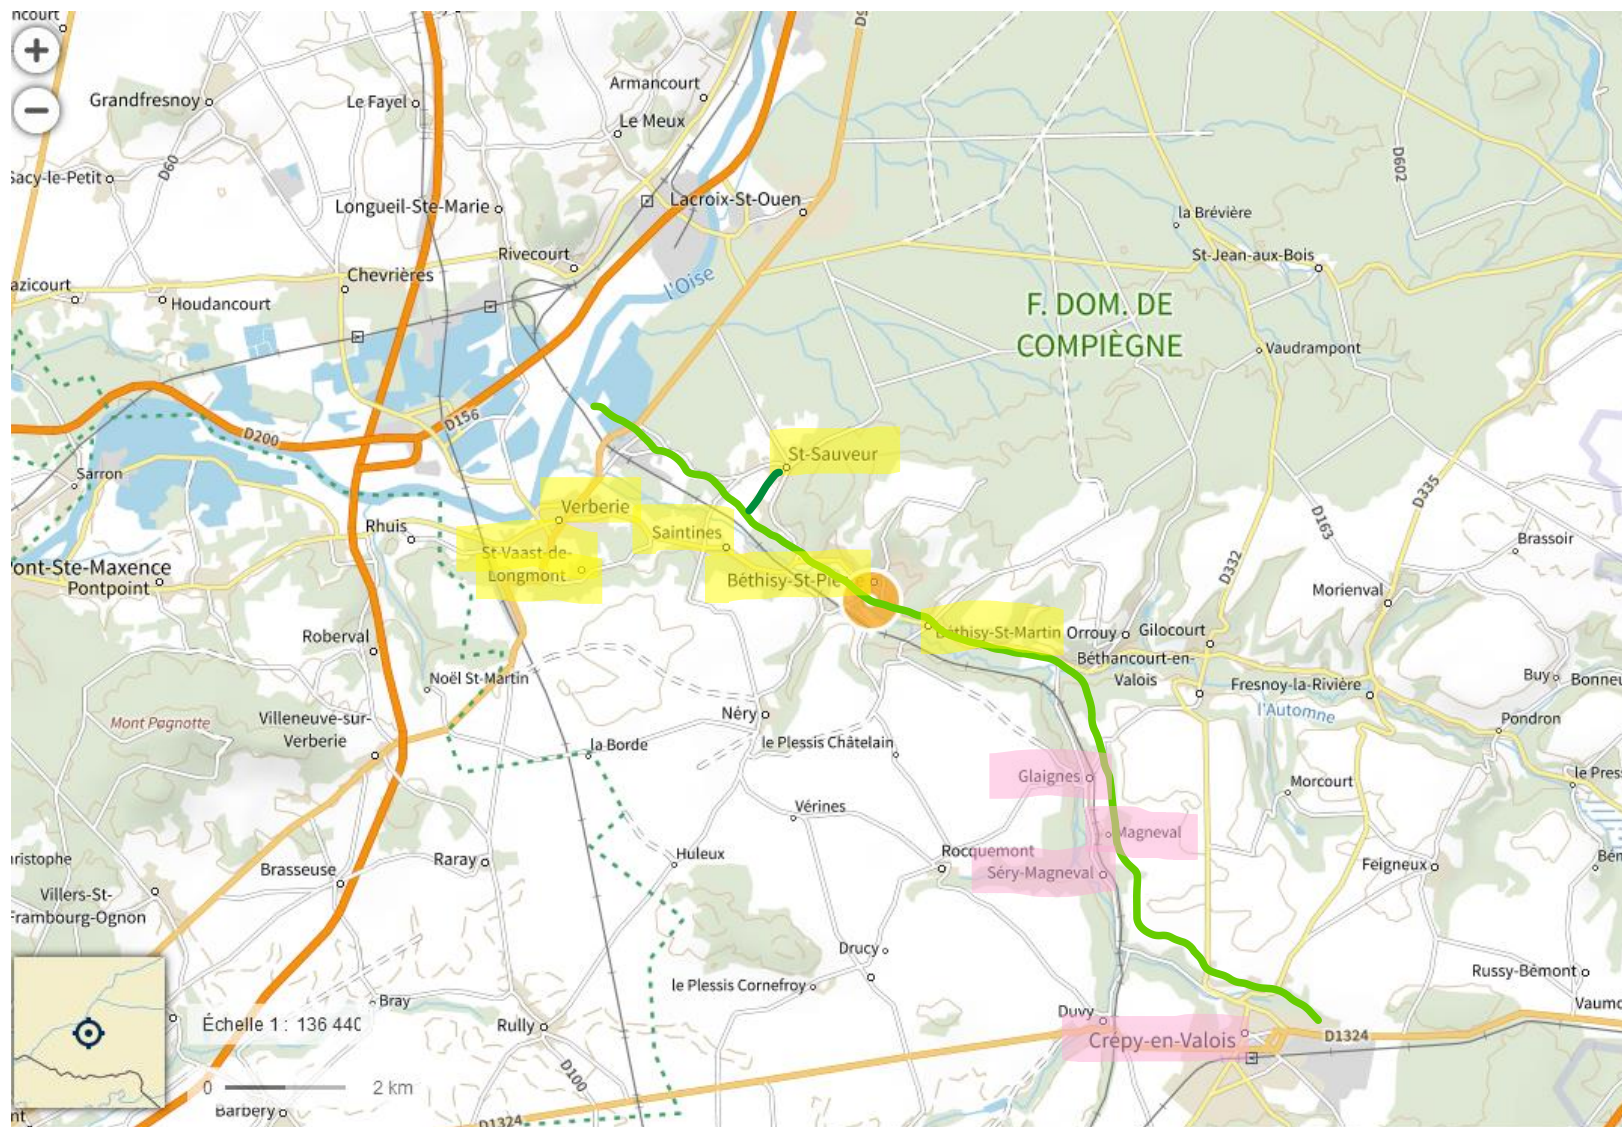

Projet de raccordement piste cyclable TRANSVALLEE ARC / PAYS DE VALOIS

Tracé Piste Cyclable « TRANSVALLEE »